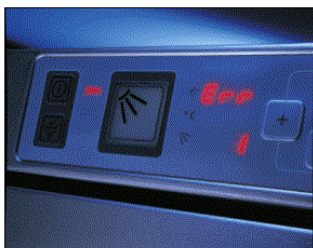

Serwis oraz autodiagnoza

- wskaźnik możliwego źródła usterki
- uniknięcie niekoncepcyjnych wezwań serwisu technicznego
- pomoc dla serwisu technicznego w diagnozowaniu usterek - szybkie usuwanie awarii

Automatyczne samooczyszczanie

Przy wyłączeniu maszyny wciśnięty zostaje tylko przycisk zaworu odpływowego .....

- lug myjący cyrkuluje w zbiorniku przez 30 sek.
- zbiornik zostaje opróżniony
- woda płuczająca oczyszcza maszynę
- zbiornik zostaje ponownie opróżniony
- maszyna wyłącza się