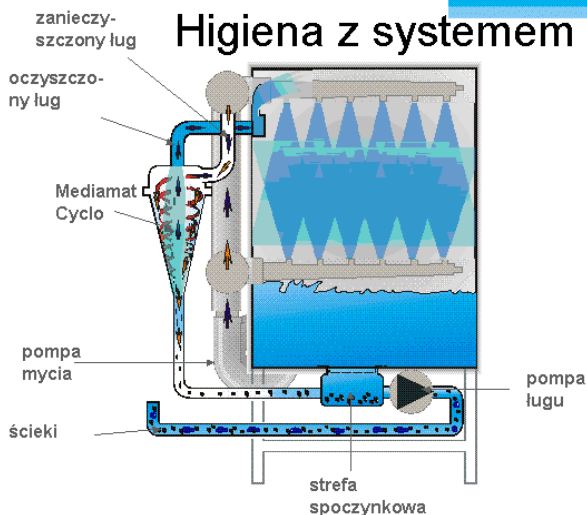

Higiena z systemem

Dzięki tym zaletą zmywarka jest w stanie znacząco zoptymalizować koszty pracy.

- Rzeczywiste wartości zużycia zredukowane do 30%
- przez „myślącą maszynę”
- przez uniknięcie niewłaściwej obsługi